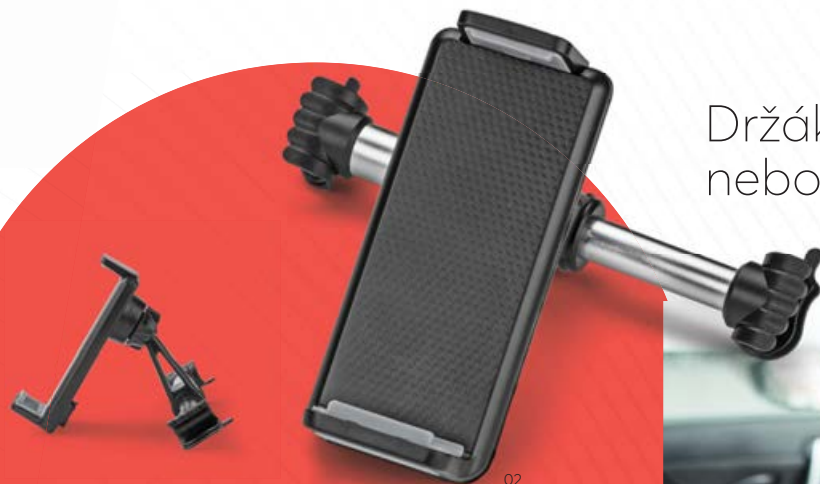

75,59 Kč / 3,06 €

**Indukční nabíječka
o výkonu 10W podporuje
rychle nabíjení.**

02

09111

Držák na telefon s indukční nabíječkou GARI

-  97 x 100 x 35 mm
-  plast
-  Tampotisk N2

305,88 Kč / 12,38 €

Držák do auta na tablet nebo chytrý telefon.