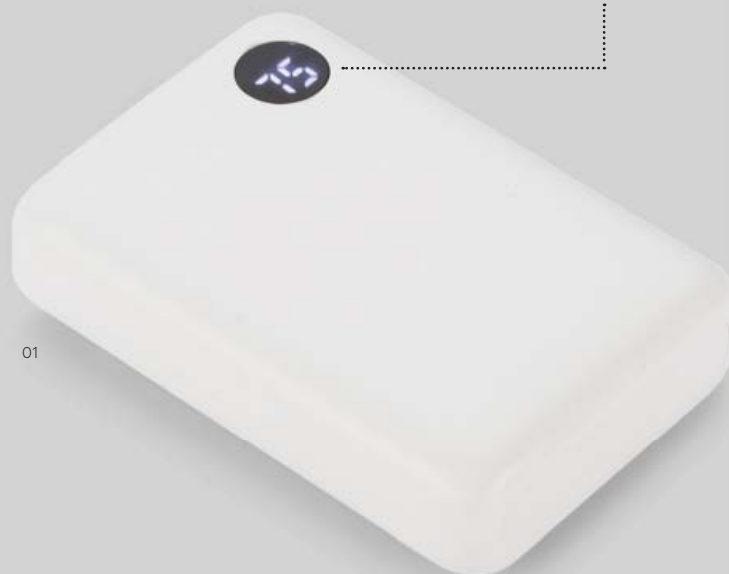

142 x 67 x 40 mm
plast
Tampotisk N2, N3

817,65 Kč / 33,10 €

Power banka s digitálním
indikátorem stavu nabití baterie.

45115

**Power banka DEZZ
10 000 mAh**

63 x 91 x 24 mm
plast
Přímý tisk U1, Tampotisk N2, N3

747,06 Kč / 30,24 €

01

09150

Powerbanka SIMPLE 10000 mAh

70 x 140 x 15 mm

plast

Tampotisk N2, N3

535,29 Kč / 21,67 €