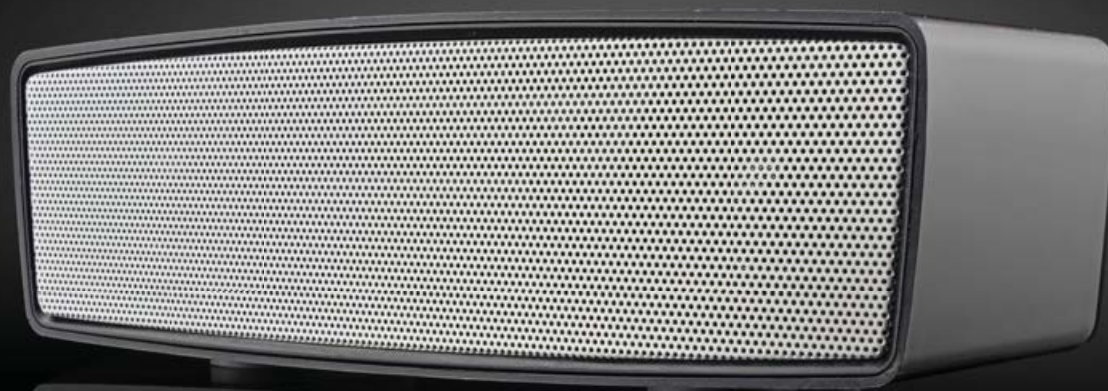

Ambient BLUETOOTH SPEAKER

09068

Bluetooth
Version 3.0