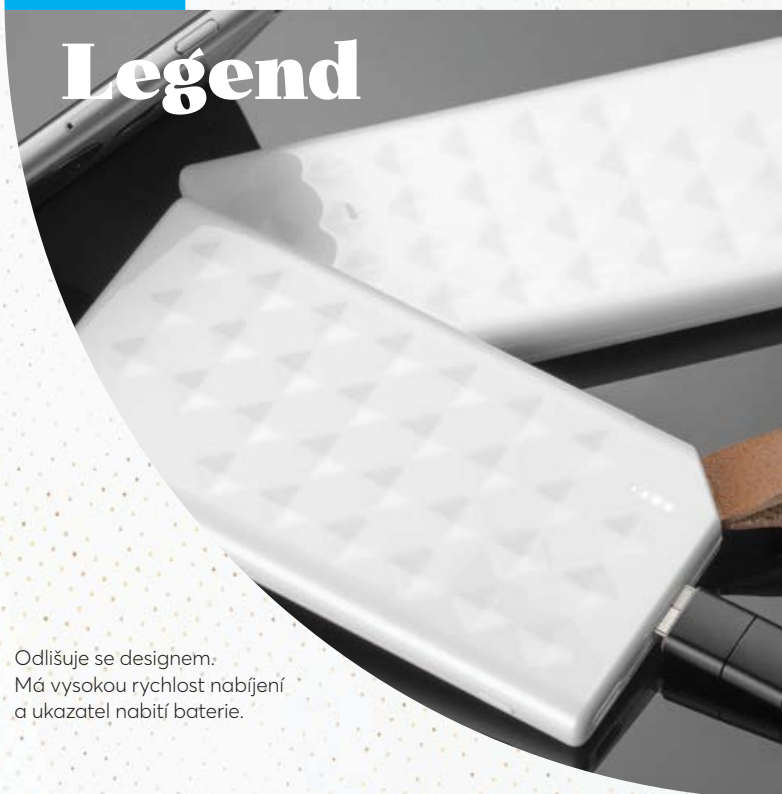

476,47 Kč / 19,29 €

2 výstupní konektory –
možnost nabíjení dvou
zařízení najednou.
Ukazatel nabití
baterie, svítílna.

Hide**Legend**

Odlišuje se designem.
Má vysokou rychlost nabíjení
a ukazatel nabití baterie.